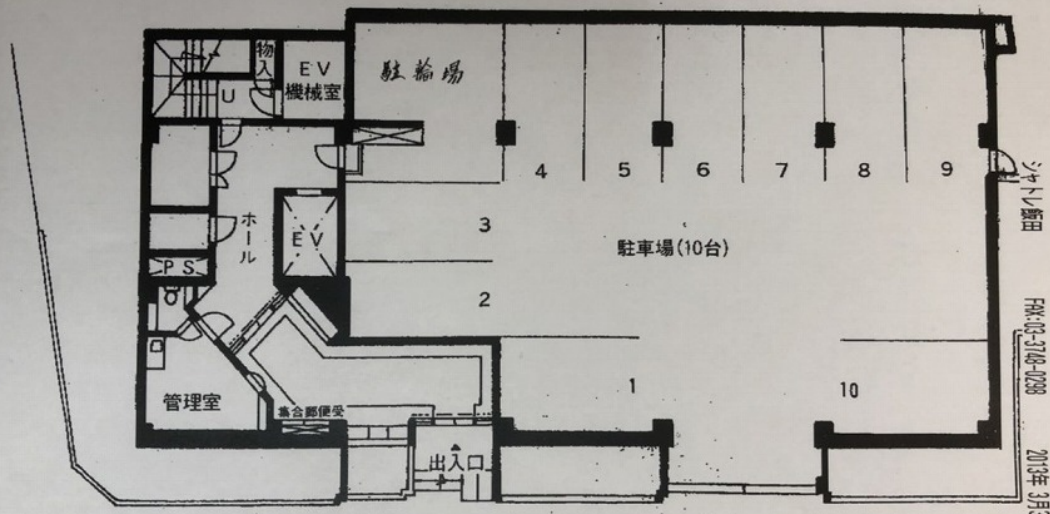

0 2 7 4 5 - 0 0 0 5

賃料	面積/間取	所在階	管理費・共益費	敷金	礼金
3.3万円				1ヶ月	-

物件概要

所在地	東京都大田区南雪谷1丁目				
交通	東急池上線「雪が谷大塚」駅より徒歩4分 東急池上線「石川台」駅より徒歩4分				
賃料	3.3万円（税込み）	敷金	1ヶ月		
礼金	-	契約期間	2年		
種別/構造	駐車場	部屋/所在階/階建	5		
現況/入居時期	即時	状態	空室		
空き物件数	1				
物件番号	02745-0005				

【東側立面図】

マニファクトリー 飯田

【地下駐車場配置図】

03232247 - 3

PM:03-3708-0288 2013年 3月30日(土) 15:37 PM/1/001

連絡先 03-3701-9000

10:00~19:00 火曜日・水曜日定休

<http://rtowers.co.jp/bukken?id=1022>