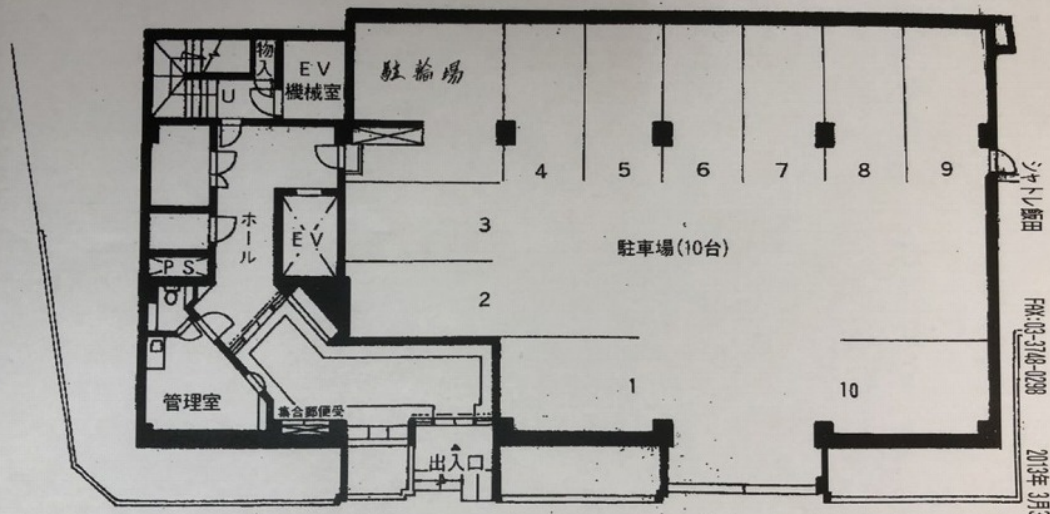

0 2 7 4 5 - 0 0 0 4

賃料	面積/間取	所在階	管理費・共益費	敷金	礼金
3万円				-	-

物件概要

所在地	東京都大田区南雪谷1丁目				
交通	東急池上線「雪が谷大塚」駅より徒歩4分 東急池上線「石川台」駅より徒歩4分				
賃料	3万円（税込み）	敷金	-		
礼金	-	契約期間	2年		
種別/構造	駐車場	部屋/所在階/階建	4		
現況/入居時期	即時	状態	空室		
空き物件数	1				
物件番号	02745-0004				

【東側立面図】

マニファクトリー 飯田

【地下駐車場配置図】

03232247 - 3

03-3701-9000
2013年 3月30日(土) 15:37 PM/1/001

連絡先 03-3701-9000

10:00~19:00 火曜日・水曜日定休

<http://rtowers.co.jp/bukken?id=179>