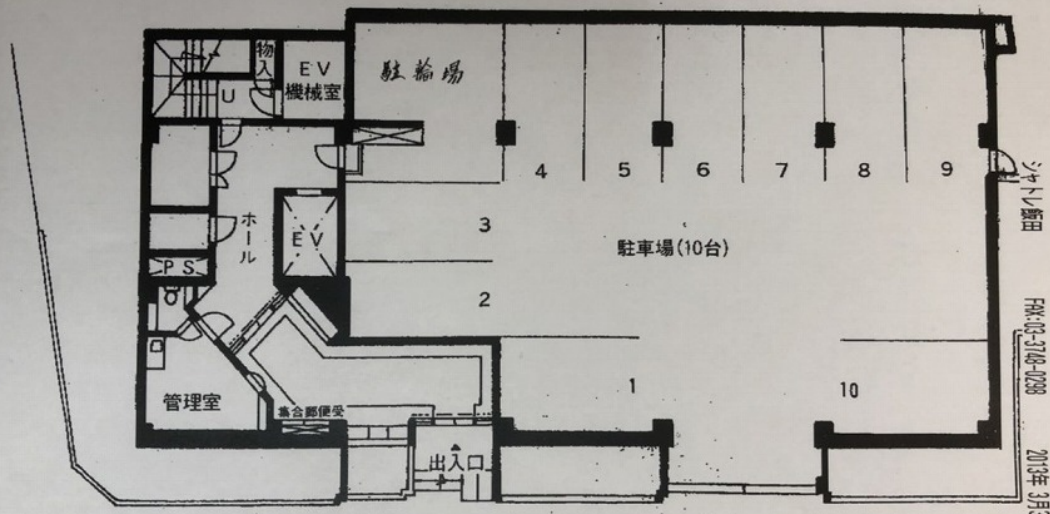

0 2 7 4 5 - 0 0 0 5

賃料	面積/間取	所在階	管理費・共益費	敷金	礼金
3.3万円				1ヶ月	-

物件概要

所在地	東京都大田区南雪谷1丁目				
交通	東急池上線「雪が谷大塚」駅より徒歩4分 東急池上線「石川台」駅より徒歩4分				
賃料	3.3万円 (税込み)	敷金	1ヶ月		
礼金	-	契約期間	2年		
種別/構造	駐車場	部屋/所在階/階建	5		
現況/入居時期	即時	状態	空室		
空き物件数	1				
物件番号	02745-0005				

【東側立面図】

マニファクトリー 飯田

【地下駐車場配置図】

03232247 - 3

PM:03-3701-0238 2013年 3月30日(土) 15:37 PM/1/001

連絡先 03-3701-9000

10:00~19:00 火曜日・水曜日定休

<https://rtowers.co.jp/bukken?id=1022>