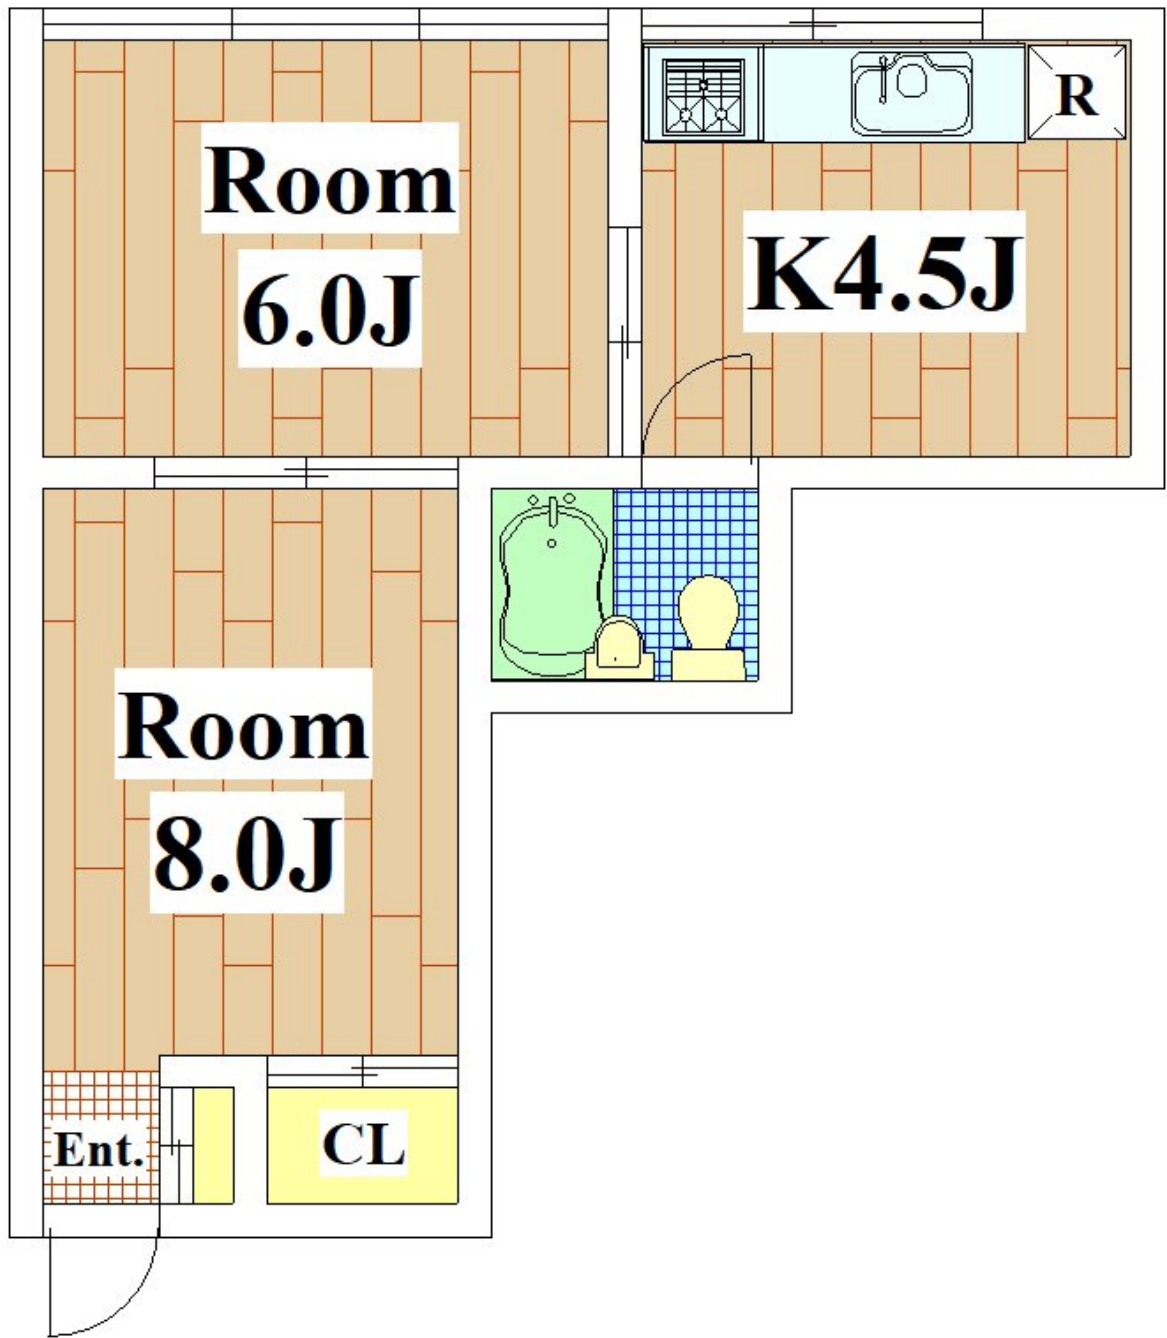

## 田中ビル 2

セールスポイント

戸越公園駅に2分の好立地!! お部屋も広くて気持ちがいいですよ♪

賃料	面積/間取	所在階	管理費・共益費	敷金	礼金
8万円	33㎡ / 2K	2階		1ヶ月	1ヶ月

スタッフからのコメント

戸越エリアの賃貸マンション

### 物件概要

所在地	東京都品川区戸越6丁目		
交通	東急大井町線「戸越公園」駅より徒歩1分 東急池上線「荏原中延」駅より徒歩6分		
賃料	8万円	敷金	1ヶ月
礼金	1ヶ月	更新料	1ヶ月
鍵交換費用	2.75万円	シジンサポート24	1.1万円
面積/間取り	33㎡/2K	部屋の向き	北東
築年月(築年数)	1965年3月(築59年)	契約期間	2年
種別/構造	マンション/RC	部屋/所在階/階建	201/2階/地上4階
総戸数	10戸	現況/入居時期	空室/即時
状態	空室	空き物件数	1
駐車場	近隣 / 2.5万円(税込み) / 30m	保険	2万円
保証人代行義務	加入要		
設備条件	公営水道、都市ガス、排水下水、バス専用、トイレ専用、シャワー、給湯、エアコン、室内洗濯機置き場、フローリング、光ファイバー、角部屋、楽器不可、2人入居可、ペット不可		
保証会社詳細	保証料 / 初回: 月額賃料の60%、更新: 1万5千円 / 年毎		
物件番号	02116-0201		
備考	戸越公園駅に2分の好立地!! お部屋も広くて気持ちがいいですよ♪		