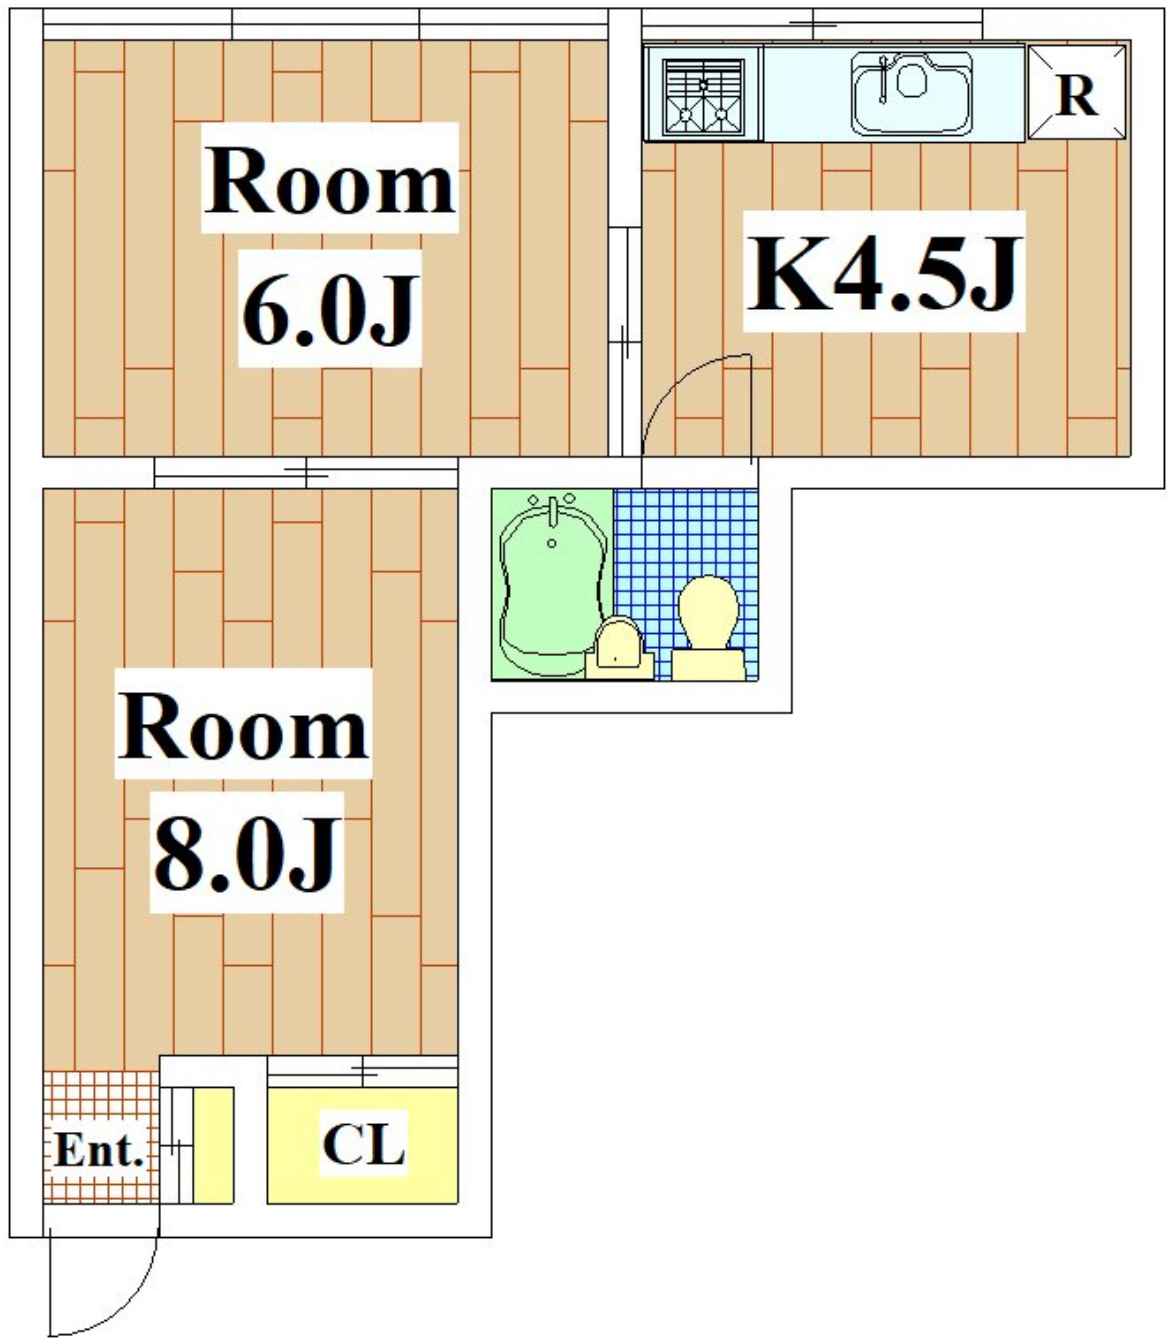

田中ビル 2

セールスポイント

戸越公園駅に2分の好立地!! お部屋も広くて気持ちがいいですよ♪

賃料	面積/間取	所在階	管理費・共益費	敷金	礼金
8万円	33㎡ / 2K	2階		1ヶ月	1ヶ月

スタッフからのコメント

戸越エリアの賃貸マンション

物件概要

所在地	東京都品川区戸越6丁目		
交通	東急大井町線「戸越公園」駅より徒歩1分 東急池上線「荏原中延」駅より徒歩6分		
賃料	8万円	敷金	1ヶ月
礼金	1ヶ月	更新料	1ヶ月
鍵交換費用	2.75万円	シジンサポート24	1.1万円
面積/間取り	33㎡/2K	部屋の向き	北東
築年月(築年数)	1965年3月(築59年)	契約期間	2年
種別/構造	マンション/RC	部屋/所在階/階建	201/2階/地上4階
総戸数	10戸	現況/入居時期	空室/即時
状態	空室	空き物件数	1
駐車場	近隣 / 2.5万円(税込み) / 30m	保険	2万円
保証人代行義務	加入要		
設備条件	公営水道、都市ガス、排水下水、バス専用、トイレ専用、シャワー、給湯、エアコン、室内洗濯機置き場、フローリング、光ファイバー、角部屋、楽器不可、2人入居可、ペット不可		
保証会社詳細	保証料 / 初回: 月額賃料の60%、更新: 1万5千円 / 年毎		
物件番号	02116-0201		
備考	戸越公園駅に2分の好立地!! お部屋も広くて気持ちがいいですよ♪		