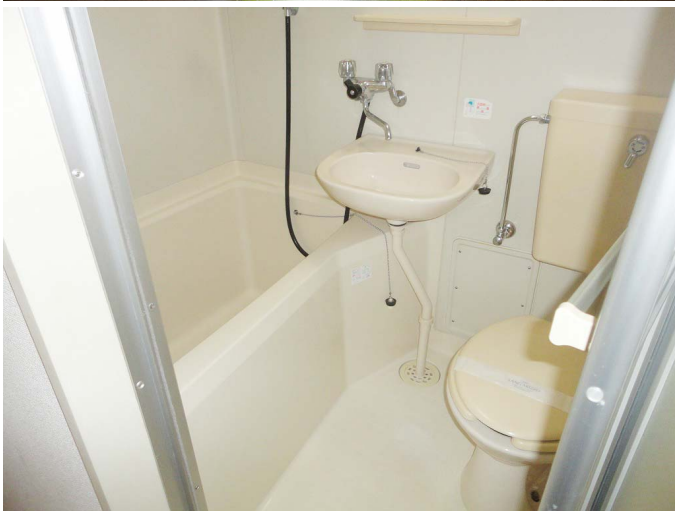

グルニエハイツ

セールスポイント

二子玉川まで徒歩圏内の賃貸アパート！インターネット接続無料ですよ！！

賃料	面積/間取	所在階	管理費・共益費	敷金	礼金
5.5万円	18.7m ² / 1K	1階		1ヶ月	1ヶ月

スタッフからのコメント

二子玉川エリアの賃貸コーポ

物件概要

所在地	東京都世田谷区玉川2丁目				
交通	東急田園都市線「二子玉川」駅より徒歩8分 東急大井町線「二子玉川」駅より徒歩8分				
賃料	5.5万円	敷金	1ヶ月		
礼金	1ヶ月	更新料	1ヶ月		
シジンをサポート	1.1万円	面積/間取り	18.7m ² /1K		
部屋の向き	東	築年月（築年数）	1991年1月（築34年）		
契約期間	2年	種別/構造	アパート/軽量鉄骨		
部屋/所在階/階建	101/1階/地上2階	総戸数	3戸		
現況/入居時期	居住中/2025年月 下旬	状態	空室		
空き物件数	1	駐車場	無		
保険	2万円	保証人代行義務	加入要		
設備条件	公営水道、都市ガス、排水下水、バス専用、トイレ専用、シャワー、給湯、エアコン、室内洗濯機置き場、CATV、フローリング、駐輪場、角部屋、楽器不可、2人入居不可、単身者限定、ペット不可				
周辺環境	ドラッグストアまで209m / 銀行まで338m				
保証会社詳細	保証料 / 初回：月額賃料の60%、更新：1万5千円 / 年毎				
物件番号	02196-0101				
備考	二子玉川まで徒歩圏内の賃貸アパート！インターネット接続無料ですよ！！				