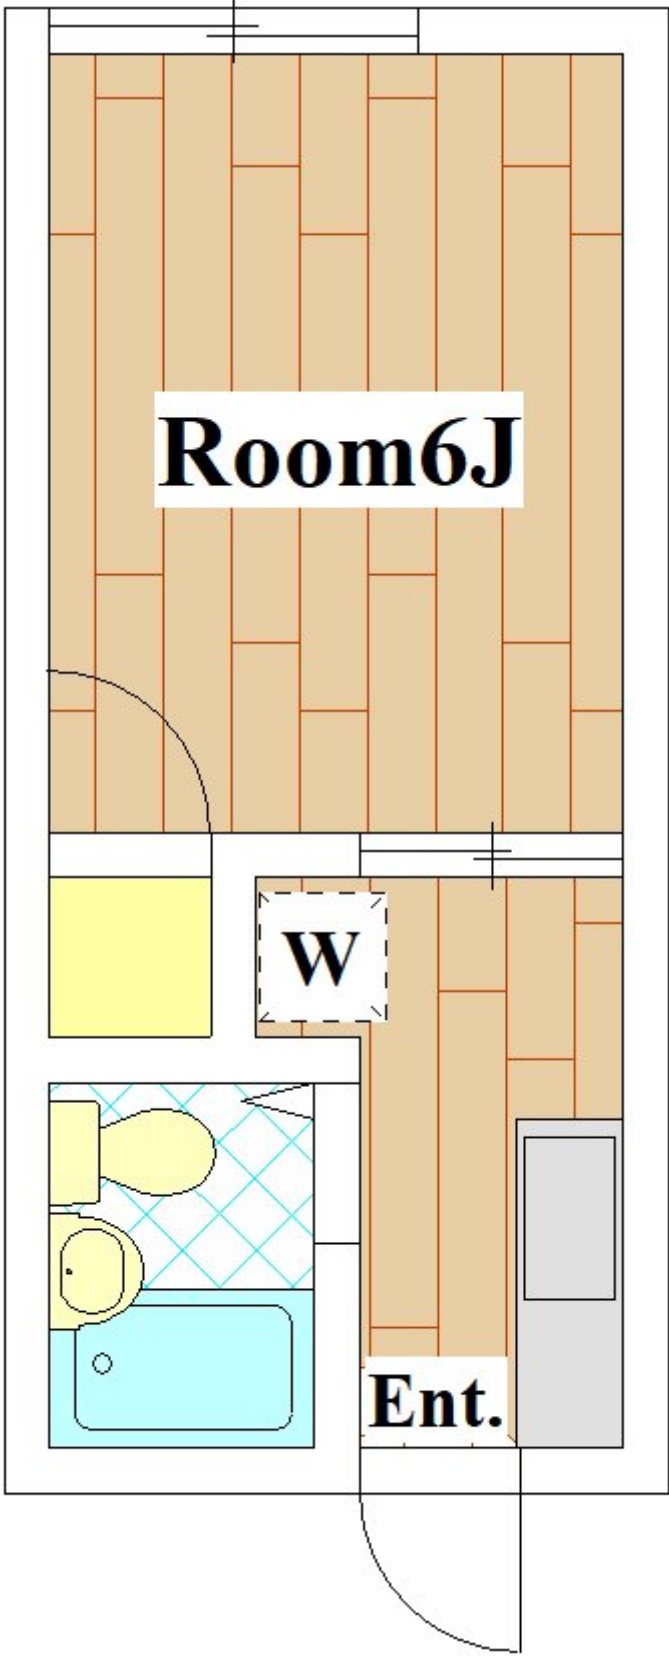

グルニエハイツ

セールスポイント

二子玉川まで徒歩圏内の賃貸アパート！インターネット接続無料ですよ！！

賃料	面積/間取	所在階	管理費・共益費	敷金	礼金
5.5万円	18.7m ² / 1K	1階		1ヶ月	1ヶ月

スタッフからのコメント

二子玉川エリアの賃貸コーポ

物件概要

所在地	東京都世田谷区玉川2丁目				
交通	東急田園都市線「二子玉川」駅より徒歩8分 東急大井町線「二子玉川」駅より徒歩8分				
賃料	5.5万円	敷金	1ヶ月		
礼金	1ヶ月	更新料	1ヶ月		
シジンをサポート	1.1万円	面積/間取り	18.7m ² /1K		
部屋の向き	東	築年月（築年数）	1991年1月（築34年）		
契約期間	2年	種別/構造	アパート/軽量鉄骨		
部屋/所在階/階建	101/1階/地上2階	総戸数	3戸		
現況/入居時期	居住中/2025年月 下旬	状態	空室		
空き物件数	1	駐車場	無		
保険	2万円	保証人代行義務	加入要		
設備条件	公営水道、都市ガス、排水下水、バス専用、トイレ専用、シャワー、給湯、エアコン、室内洗濯機置き場、CATV、フローリング、駐輪場、角部屋、楽器不可、2人入居不可、単身者限定、ペット不可				
周辺環境	ドラッグストアまで209m / 銀行まで338m				
保証会社詳細	保証料 / 初回：月額賃料の60%、更新：1万5千円 / 年毎				
物件番号	02196-0101				
備考	二子玉川まで徒歩圏内の賃貸アパート！インターネット接続無料ですよ！！				