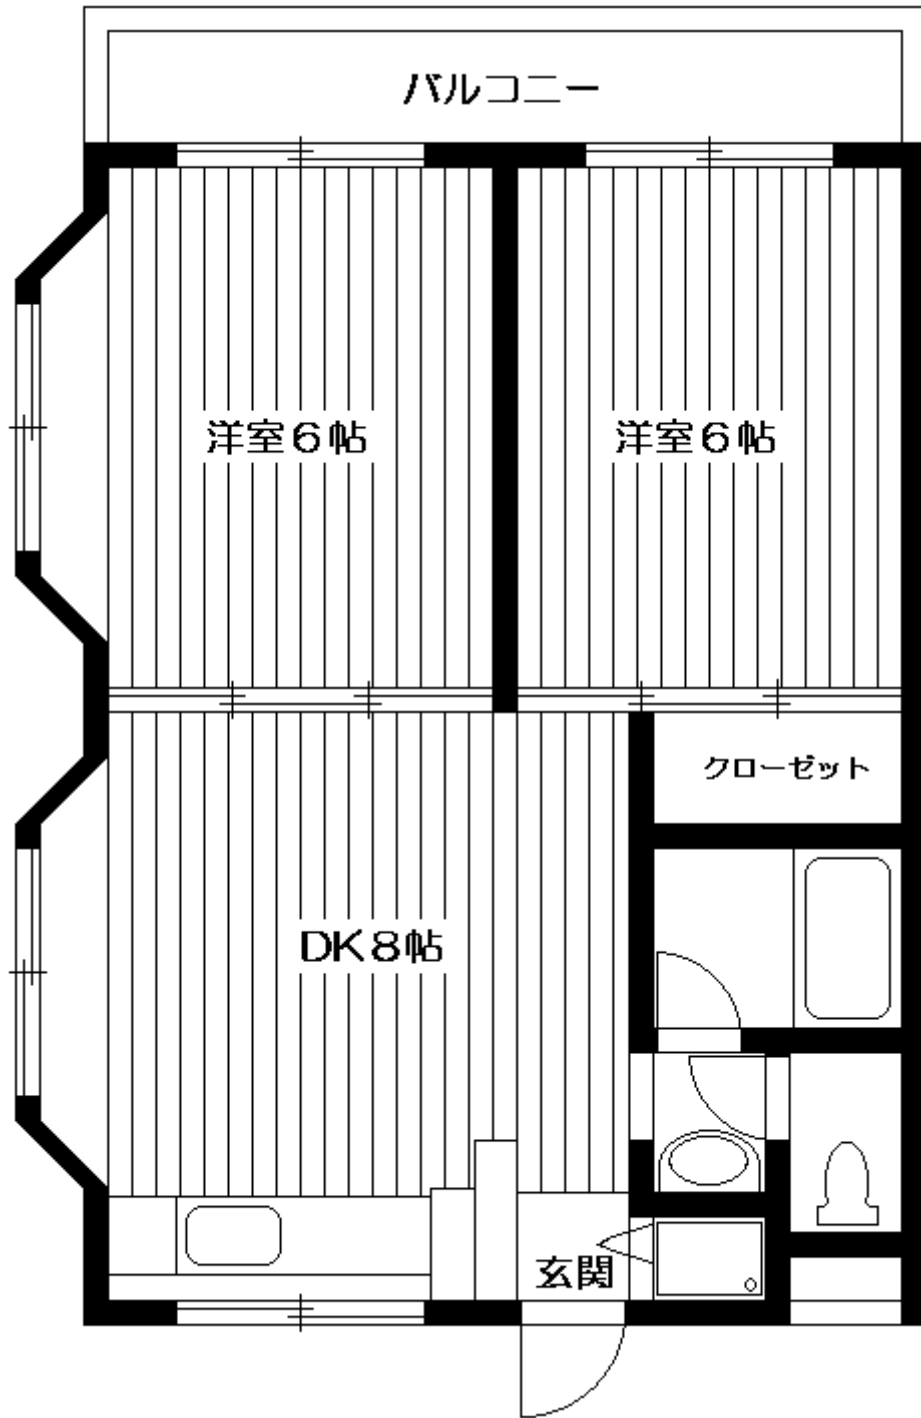

# ローラル多摩川

セールスポイント

宅配BOX完備・光インターネット無料（LANケーブル繋ぐだけ）・多摩川花火大会の特等席・最上階東南角部屋

賃料	面積/間取	所在階	管理費・共益費	敷金	礼金
12万円	43m <sup>2</sup> / 2DK	4階	10,000円	1ヶ月	1ヶ月

スタッフからのコメント

★多摩川一望♪  
多摩川花火大会の特等席

## 物件概要

所在地	東京都世田谷区玉堤1丁目		
交通	東急大井町線「尾山台」駅より徒歩15分 東急大井町線「等々力」駅より徒歩16分		
賃料	12万円	管理費・共益費	10,000円
敷金	1ヶ月	礼金	1ヶ月
償却	1ヶ月	更新料	1ヶ月
シジンサポート	1.1万円	面積/間取り	43m <sup>2</sup> /2DK
部屋の向き	南	築年月（築年数）	1989年5月（築35年）
契約期間	2年	種別/構造	マンション/RC
部屋/所在階/階建	401/4階/地上4階	総戸数	23戸
現況/入居時期	空室/即時	状態	空室
空き物件数	1	駐車場	空有 / 2.5万円（税込み）
保険	2万円	保証人代行義務	加入要
設備条件	公営水道、都市ガス、排水下水、バス専用、トイレ専用、バス・トイレ別、シャワー、ガスコンロ、二口コンロ、システムキッチン、給湯、エアコン、室内洗濯機置き場、CATV、エレベータ、バルコニー、フローリング、宅配ボックス、駐輪場、バイク置き場、タイル貼り、光ファイバー、角部屋、楽器不可、事務所可、2人入居可、ペット不可、保証人要、独立洗面台、インターネット利用料無料		
周辺環境	ドラッグストアまで599m / 銀行まで1,008m		
保証会社詳細	保証料 / 初回：月額賃料等の60%、更新：1万5千円 / 年毎		
物件番号	00223-0401		
備考	宅配BOX完備・光インターネット無料（LANケーブル繋ぐだけ）・多摩川花火大会の特等席・最上階東南角部屋		