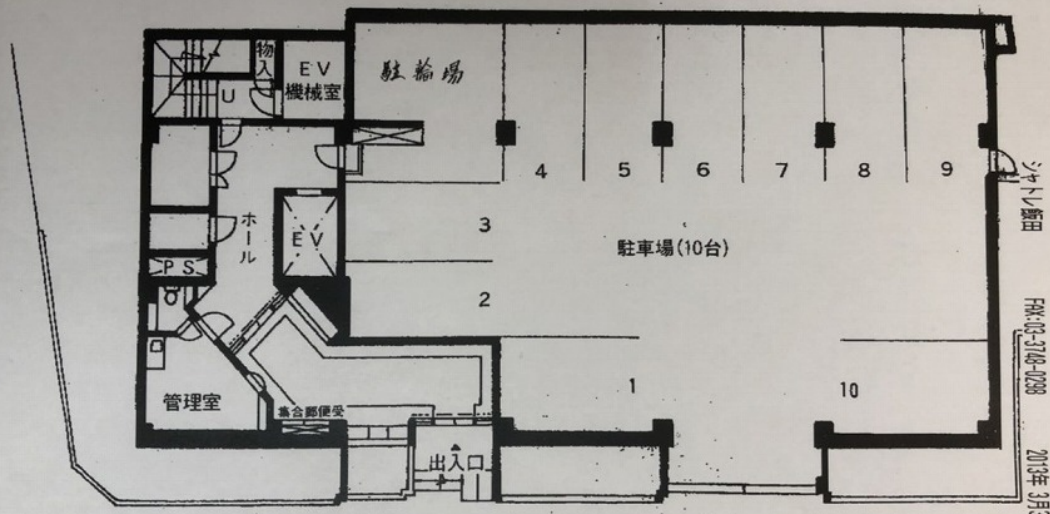

0 2 7 4 5 - 0 0 0 4

賃料	面積/間取	所在階	管理費・共益費	敷金	礼金
3.3万円				-	-

物件概要

所在地	東京都大田区南雪谷1丁目				
交通	東急池上線「雪が谷大塚」駅より徒歩4分 東急池上線「石川台」駅より徒歩4分				
賃料	3.3万円（税込み）	敷金	-		
礼金	-	契約期間	2年		
種別/構造	駐車場	部屋/所在階/階建	4		
現況/入居時期	即時	状態	空室		
空き物件数	1				
物件番号	02745-0004				

# 【東側立面図】

マニファクトリー 飯田